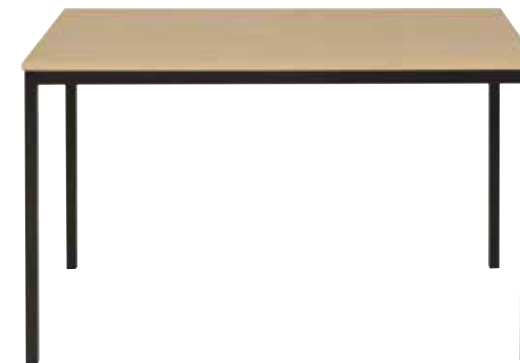

HERMES

H.76 cm

L.108 - 1.65 cm

TCN916 Noir / Black
TCW940 Blanc / White

75 € HT (Prix Paris)
83 € HT (Prix Province)

L.130 - 1.75 cm

TCN917 Noir / Black
TCW941 Blanc / White

87 € HT (Prix Paris)
95 € HT (Prix Province)

L.180 - 1.70 cm

TCN001 Noir / Black
TCW002 Blanc / White

97 € HT (Prix Paris)
107 € HT (Prix Province)

EXPOFIL

L.80 - 1.80 - H.74 cm

TGW010 Blanc / White

76 € HT (Prix Paris)
85 € HT (Prix Province)

MODE

H.75 cm

Pied noir / Black leg

L.120 - 1.80

TNN055 Noir / Black
TNO005 Bois / Wood

82 € HT (Prix Paris)
90 € HT (Prix Province)

Pied blanc / White leg

L.120 - 1.80

TWW043 Blanc / White
TWO005 Bois / Wood

82 € HT (Prix Paris)
90 € HT (Prix Province)

L.140 - 1.80

TWW040 Blanc / White

84 € HT (Prix Paris)
93 € HT (Prix Province)

L.160 - 1.80

TWW039 Blanc / White

92 € HT (Prix Paris)
99 € HT (Prix Province)

SHANTUNG

L.120 - 1.120 - H.75 cm
Rebord gris / Grey edge

TGG003 Blanc / White

114 € HT (Prix Paris)
126 € HT (Prix Province)