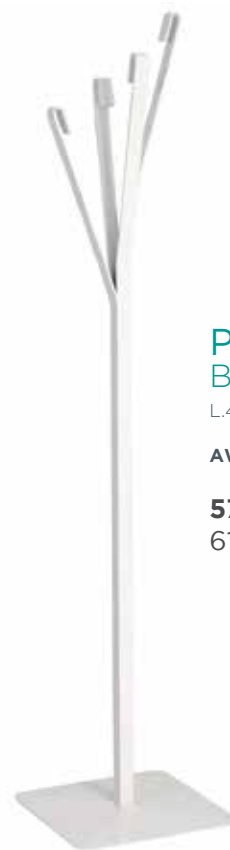

BUSTE MANNEQUIN MODEL'S BUST

L.34 - l.39 - H.185 cm

AEH001 Bois / Wood

64 € HT (Prix Paris)
71 € HT (Prix Province)

PORTANT PLIANT FOLDING COAT RACK

Blanc / White

AWW017 L.150 - l.55 - H.150 cm
AWW010 L.150 - l.55 - H.180 cm

53 € HT (Prix Paris)
58 € HT (Prix Province)

CINTRE HANGER

ANN074

1 € HT (Prix Paris)
1 € HT (Prix Province)

CARNET DE 50 TICKETS BOOK OF 50 TICKETS

A25

8 € HT (Prix Paris)
8 € HT (Prix Province)

PORTE MANTEAU BATIK BATIK COAT HANGER

L.40 - H.179,5 cm

AWE001 Blanc / White

57 € HT (Prix Paris)
61 € HT (Prix Province)

PORTE MANTEAU FLAG FLAG COAT HANGER

ø.40 - H.173 cm

AWE008 Blanc / White

55 € HT (Prix Paris)
61 € HT (Prix Province)

PORTE MANTEAU COAT HANGER

H.155 cm

ACC067 Chromé / Chromium
ANN080 Noir / Black

41 € HT (Prix Paris)
46 € HT (Prix Province)