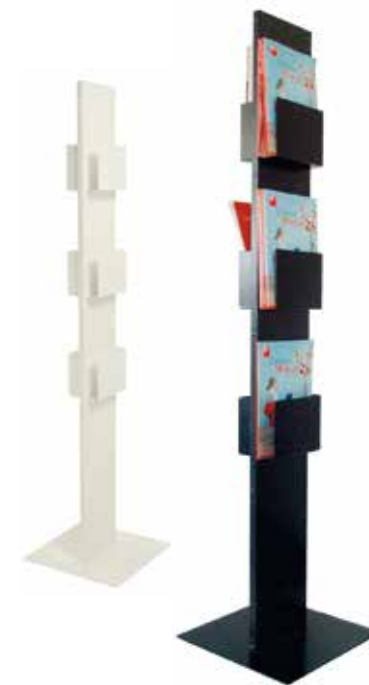

RACKHAM

L.40 - l.40 - H.165 cm

PNN003 Noir / Black
PWW006 Blanc / White

108 € HT (Prix Paris)
119 € HT (Prix Province)