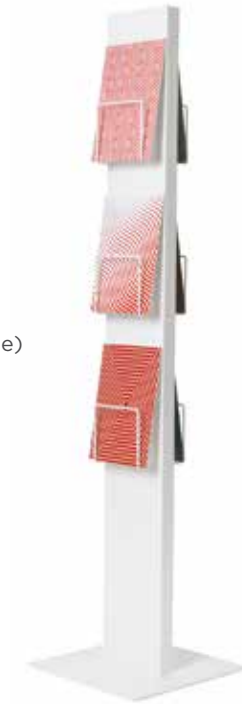

PRÉSENTOIRS DISPLAYS

TOURNESOL

L.30 - l.37 - H.195 cm

PNN900 Noir / Black

106 € HT (Prix Paris)
117 € HT (Prix Province)

HADDOCK

L.37 - l.35 - H.110 cm

PWW016 Blanc / White
PNN858 Noir / Black

96 € HT (Prix Paris)
105 € HT (Prix Province)

MOULINSART

L.40 - l.40 - H.152 cm

PWW021 Blanc / White

100 € HT (Prix Paris)
109 € HT (Prix Province)

RACKHAM

L.40 - l.40 - H.165 cm

PNN003 Noir / Black
PWW006 Blanc / White

108 € HT (Prix Paris)
119 € HT (Prix Province)

ALCAZAR

L.40 - l.40 - H.165 cm

PWW042 Blanc / White

108 € HT (Prix Paris)
119 € HT (Prix Province)

DUPONT

L.26 - l.28 - H.117 cm

PNN897 Noir / Black
PWW897 Blanc / White

74 € HT (Prix Paris)
82 € HT (Prix Province)